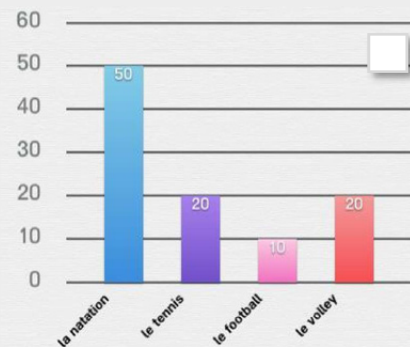

# Diagrammes circulaires

Coche le diagramme en barres qui correspond au diagramme circulaire.

Musique préférée des enfants

- le rock
- le rap
- le reggae
- la techno

Sport préféré des enfants

- la natation
- le tennis
- le football
- le volley

Animal préféré des enfants

- les chiens
- les chats
- les lapins
- les hamsters