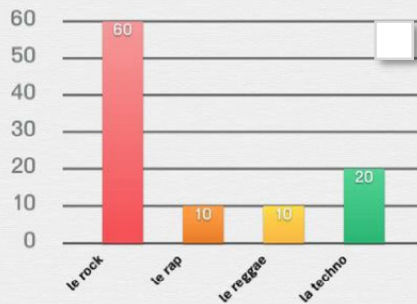

# Diagrammes circulaires

Coche le diagramme en barres qui correspond au diagramme circulaire.

Musique préférée des enfants

- le rock
- le rap
- le reggae
- la techno

Sport préféré des enfants

- la natation
- le tennis
- le football
- le volley

Animal préféré des enfants

- les chiens
- les chats
- les lapins
- les hamsters