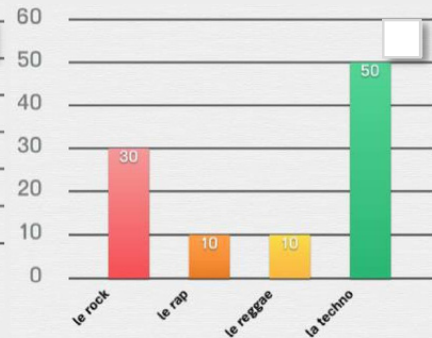

# Diagrammes circulaires

Coche le diagramme en barres qui correspond au diagramme circulaire.

Musique préférée des enfants

- le rock
- le rap
- le reggae
- la techno

Sport préféré des enfants

- la natation
- le tennis
- le football
- le volley

Animal préféré des enfants

- les chiens
- les chats
- les lapins
- les hamsters