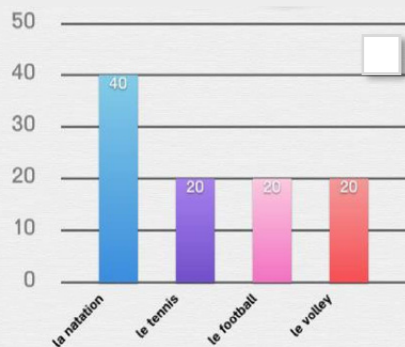

# Diagrammes circulaires

Coche le diagramme en barres qui correspond au diagramme circulaire.

Musique préférée des enfants

- le rock
- le rap
- le reggae
- la techno

Sport préféré des enfants

- la natation
- le tennis
- le football
- le volley

Animal préféré des enfants

- les chiens
- les chats
- les lapins
- les hamsters