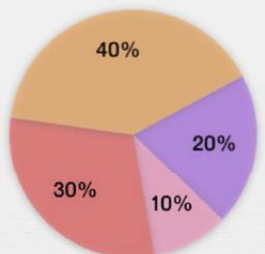

# Diagrammes circulaires

Coche le tableau qui correspond au diagramme circulaire.

Saison préférée des enfants

- le printemps
- l'été
- l'automne
- l'hiver

le printemps	l'été	l'automne	l'hiver
20	40	20	20

le printemps	l'été	l'automne	l'hiver
40	20	20	20

Fruit préféré des enfants

- les pommes
- les bananes
- les poires
- les fraises

les pommes	les bananes	les poires	les fraises
40	10	20	30

les pommes	les bananes	les poires	les fraises
10	40	30	20

Animal préféré des enfants

- les chiens
- les chats
- les lapins
- les hamsters

les chiens	les chats	les lapins	les hamsters
20	10	30	40

les chiens	les chats	les lapins	les hamsters
10	20	40	30