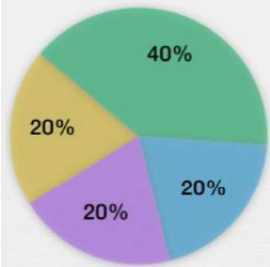

# Diagrammes circulaires

Coche le tableau qui correspond au diagramme circulaire.

Saison préférée des enfants

- le printemps
- l'été
- l'automne
- l'hiver

le printemps	l'été	l'automne	l'hiver
20	40	20	20

le printemps	l'été	l'automne	l'hiver
40	20	20	20

Fruit préféré des enfants

- les pommes
- les bananes
- les poires
- les fraises

les pommes	les bananes	les poires	les fraises
40	10	20	30

les pommes	les bananes	les poires	les fraises
10	40	30	20

Animal préféré des enfants