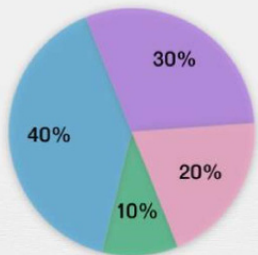

# Diagrammes circulaires

Coche le tableau qui correspond au diagramme circulaire.

Saison préférée des enfants

- le printemps
- l'été
- l'automne
- l'hiver

le printemps	l'été	l'automne	l'hiver
20	40	20	20

le printemps	l'été	l'automne	l'hiver
40	20	20	20

Fruit préféré des enfants

- les pommes
- les bananes
- les poires
- les fraises

les pommes	les bananes	les poires	les fraises
40	10	20	30

les pommes	les bananes	les poires	les fraises
10	40	30	20

Animal préféré des enfants